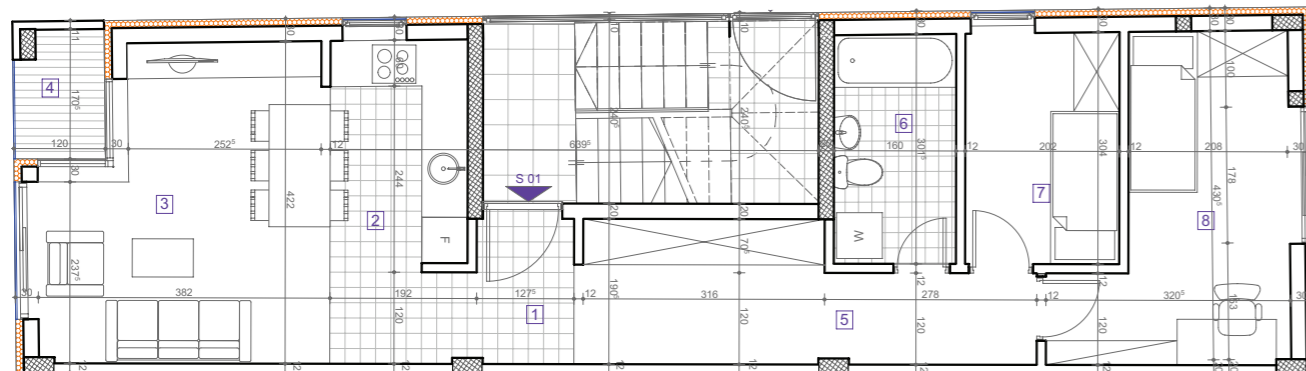

STAN 01 / ZGRADA 18b

skica stana

RASPORED I KVADRATURA STANA

1	ULAZ	2.42
2	KUHINJA	7.68
3	DNEVNI BORAVAK	13.86
4	TERASA	1.92
5	HODNIK	9.48
6	KUPATILO	4.80
7	SOBA	6.11
8	SOBA	10.51

UKUPNO 56.78 m²

PRIZEMLJE

ORIJENTACIJA STANA

ULICA

kupatilo

terasa

2 sobe

dnevni boravak