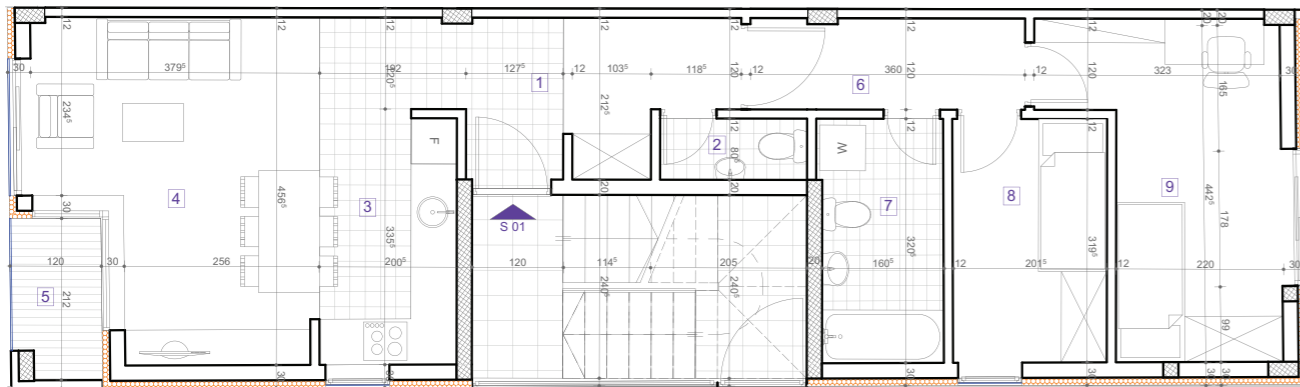

STAN 01 / ZGRADA 18a

skica stana

RASPORED I KVADRATURA STANA

1	ULAZ	6.51
2	TOALET	1.55
3	KUHINJA	8.60
4	DNEVNI BORAVAK	14.50
5	TERASA	2.43
6	HODNIK	4.29
7	KUPATILO	5.17
8	SOBA	6.48
9	SOBA	11.06

UKUPNO 60.59 m²

PRIZEMLJE

ORIJENTACIJA STANA

ULICA

kupatilo

terasa

2 sobe

dnevni boravak